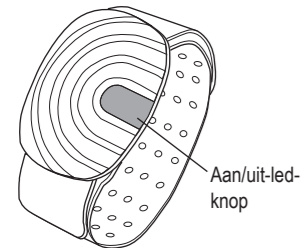

Bowflex™-hartslagarmband

(Versie V1.0)

GEBRUIKSAANWIJZING

Aan/uit-ledknop

Productinleiding

Hartelijk dank voor de aankoop van de Bowflex™-hartslagarmband. Dit apparaat verzendt hartslaggegevens via een Bluetooth®-verbinding in realtime naar een hartslagontvanger of een app. Het apparaat helpt uw conditie en lichaamsbeweging op peil te houden. (Dit product is alleen bedoeld voor sportdoeleinden en is geen vervanging van medisch advies.)