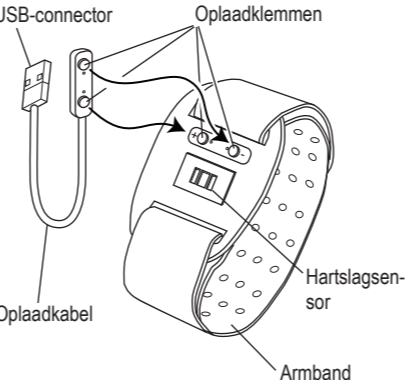

Compatibele apps

Bowflex™ Max Intelligence™-app, Wahoo Fitness, Runtastic en Strava