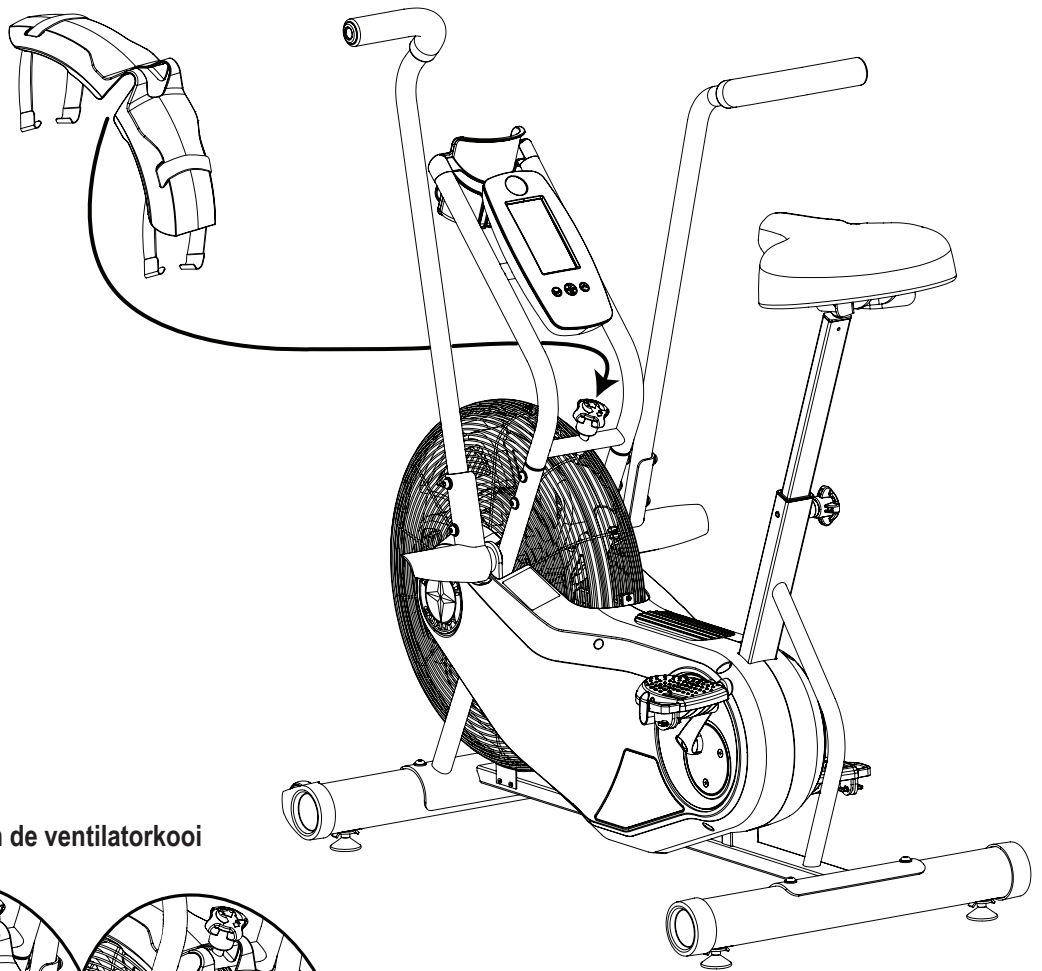

Belangrijke veiligheidsvoorschriften

 Dit pictogram wijst op een potentieel gevaarlijke situatie die kan leiden tot de dood of ernstig letsel.

Neem de volgende waarschuwingen in acht:

 Lees aandachtig alle waarschuwingsklevers op dit toestel.

 Raadpleeg de montagehandleiding voor volledige veiligheidsvoorschriften.

1. Steek de bevestigingsriemen door het Airdyne®-windscherm

2. Plaats het Airdyne®-windscherm over de vergrendelknop en op de ventilatorkooi