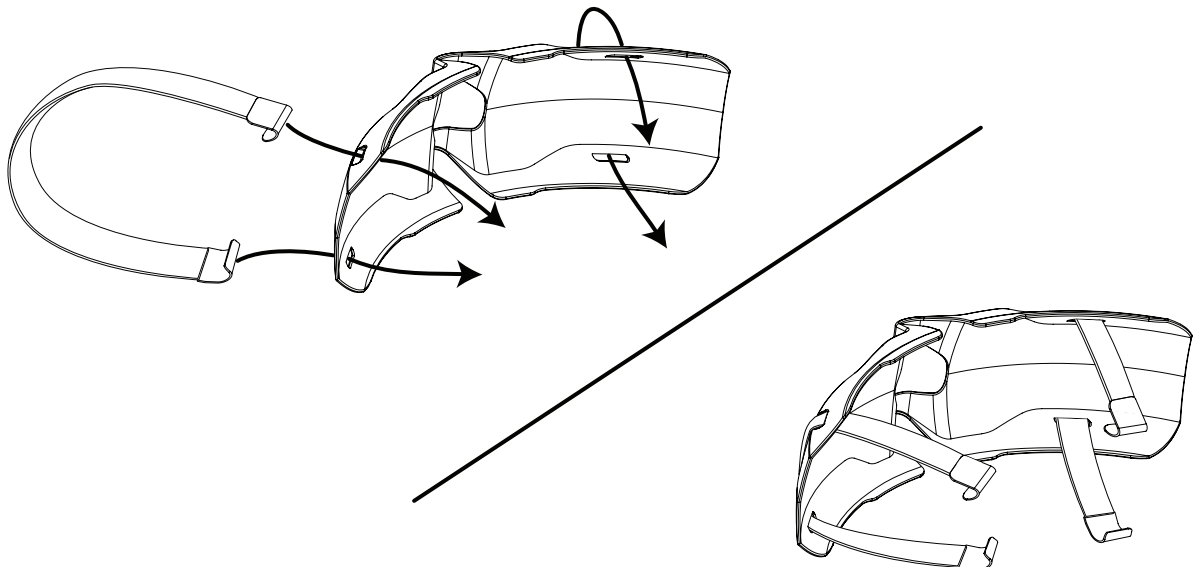

Als u vragen hebt of problemen ondervindt met uw product, neem dan contact op met uw lokale Schwinn-distributeur.

Uw plaatselijke distributeur kunt u hier vinden: www.bowflexinternational.com

Nautilus, Inc., (800) NAUTILUS / (800) 628-8458, www.NautilusInc.com - Klantenservice: Noord-Amerika (800) 605-3369, buiten de VS +01-360-859-5180 | Gedrukt in China | © 2016 Nautilus, Inc.

Raadpleeg de montagehandleiding voor volledige veiligheidsvoorschriften.

1. Steek de bevestigingsriemen door het Airdyne®-windscherm